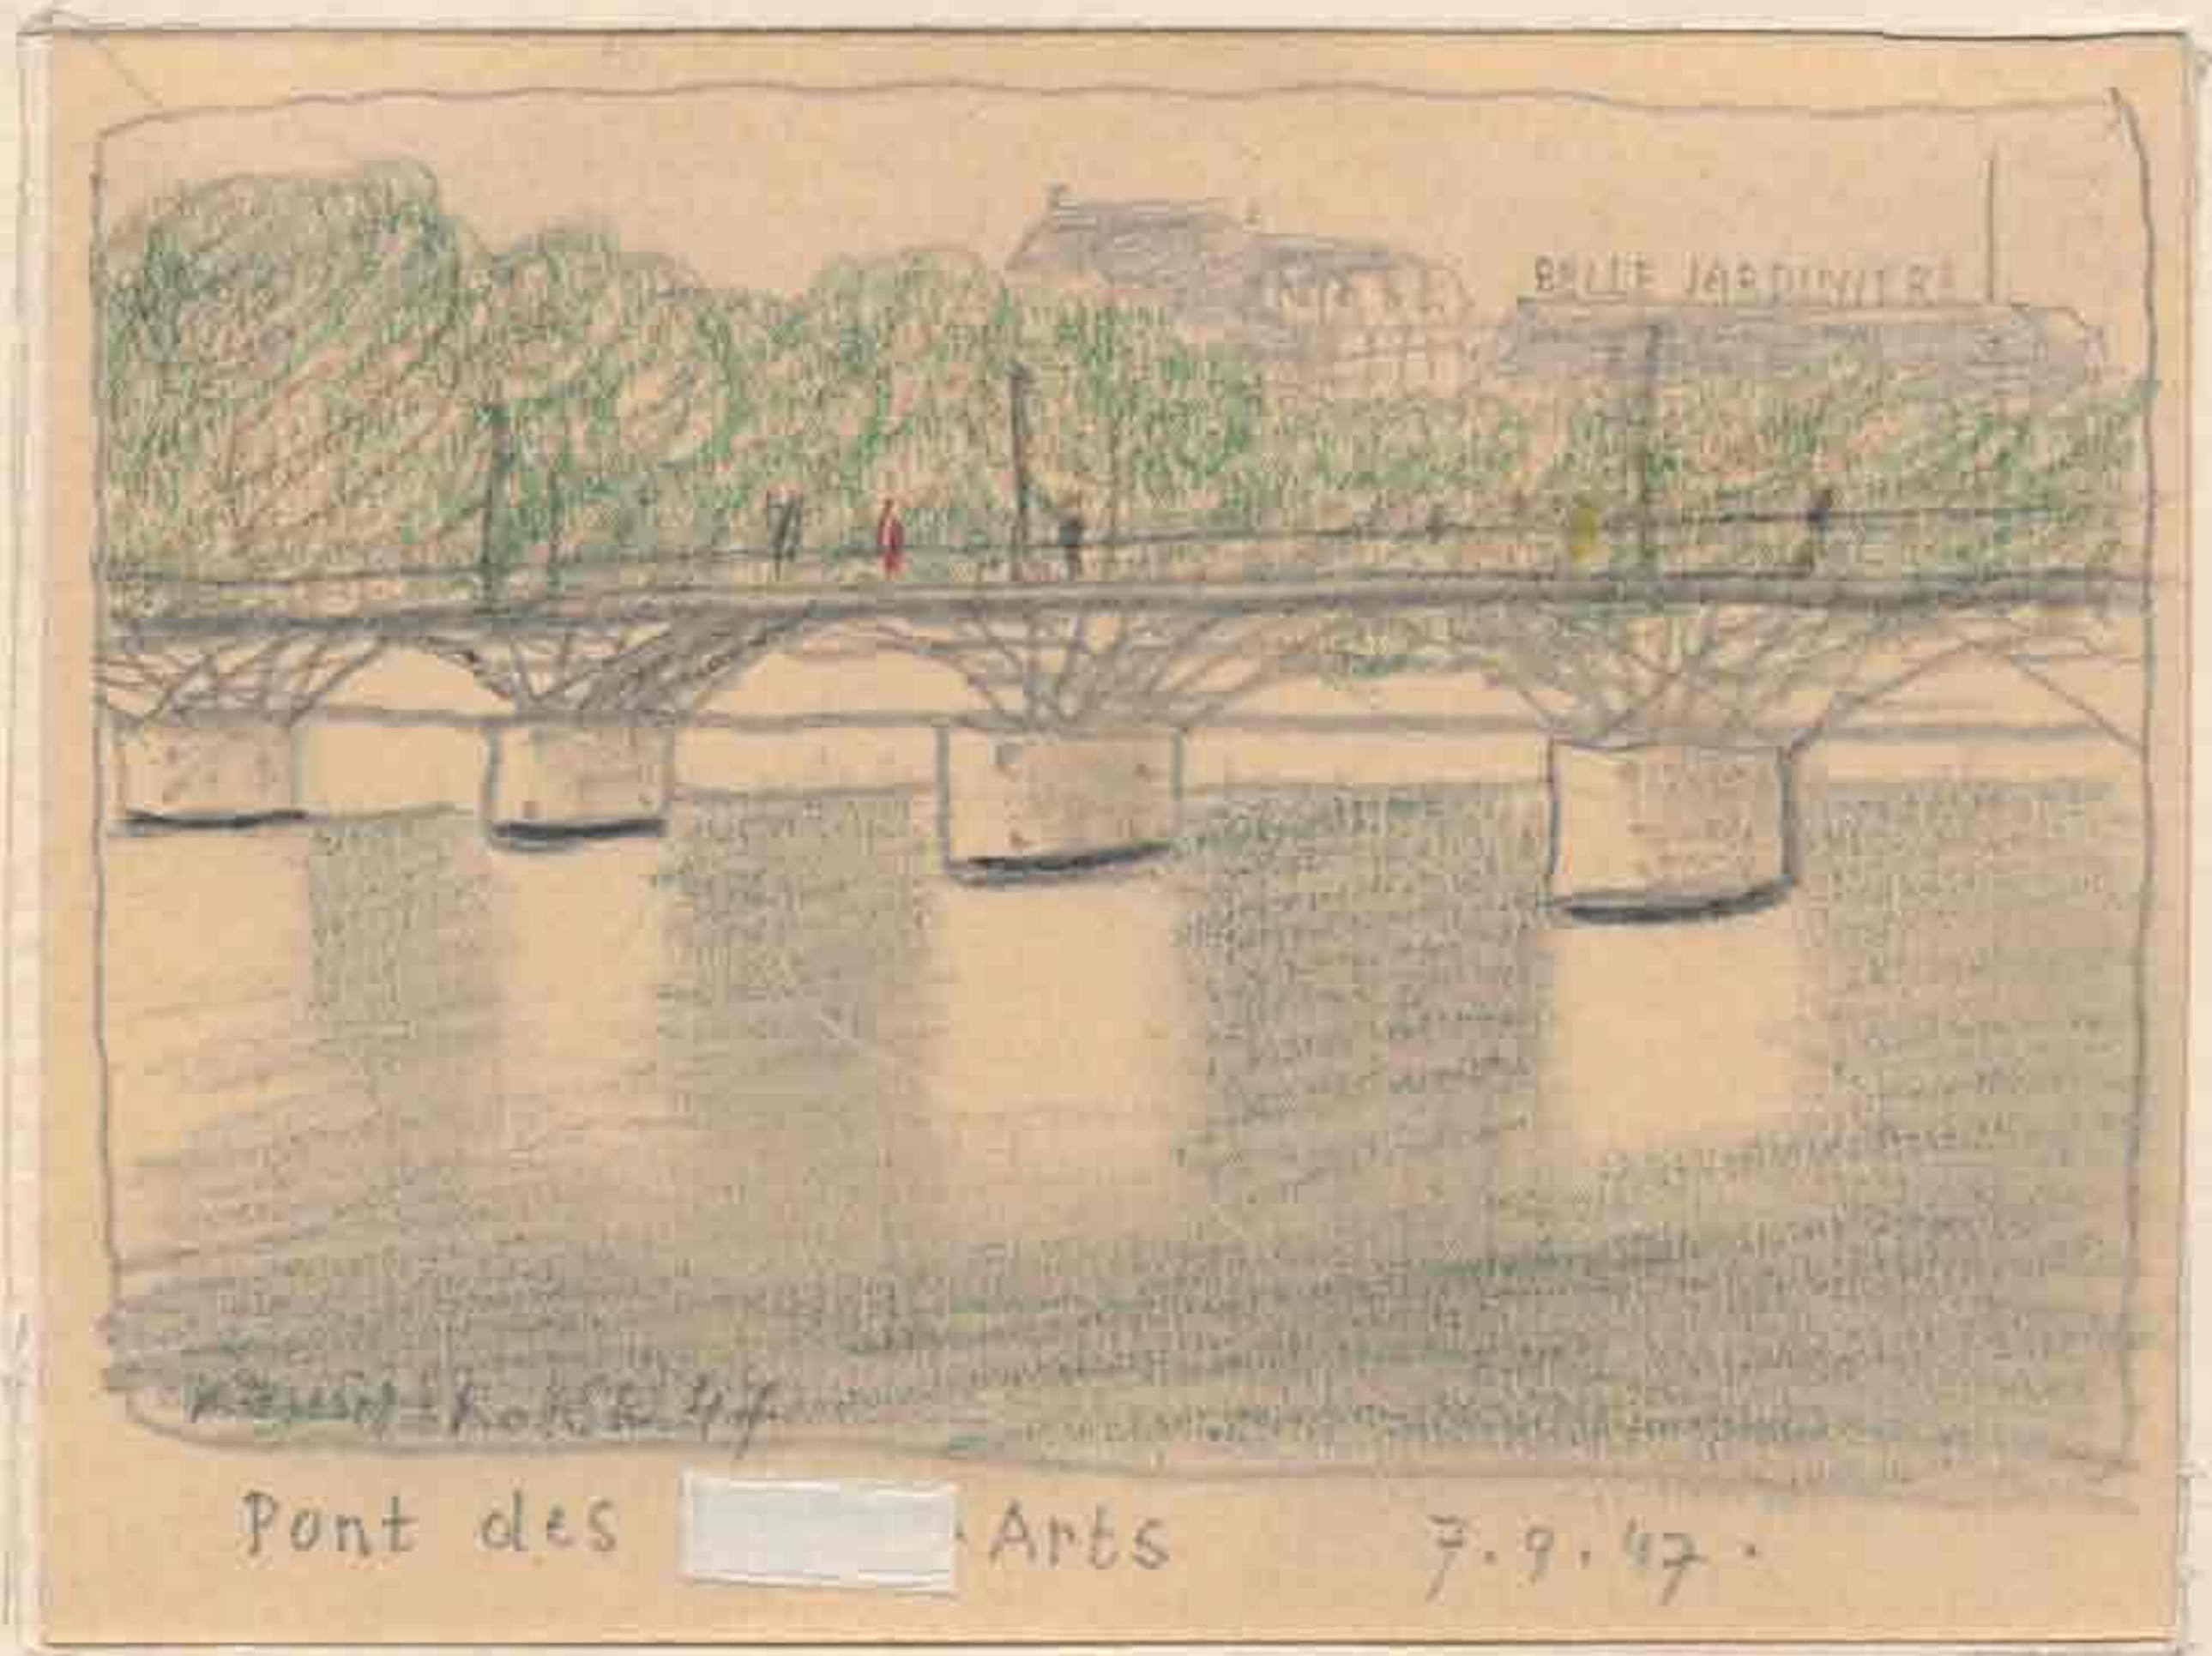

PAŘÍŽ 47

Kamil Lhoták

Paříž
1947

14 kreseb

Kamil Lhoták
1947.

THE PARISIAN

Belgické nákladní lodi na Seine.
Guat Malagudis 7. 9. 47.

Josef Lhoták 47