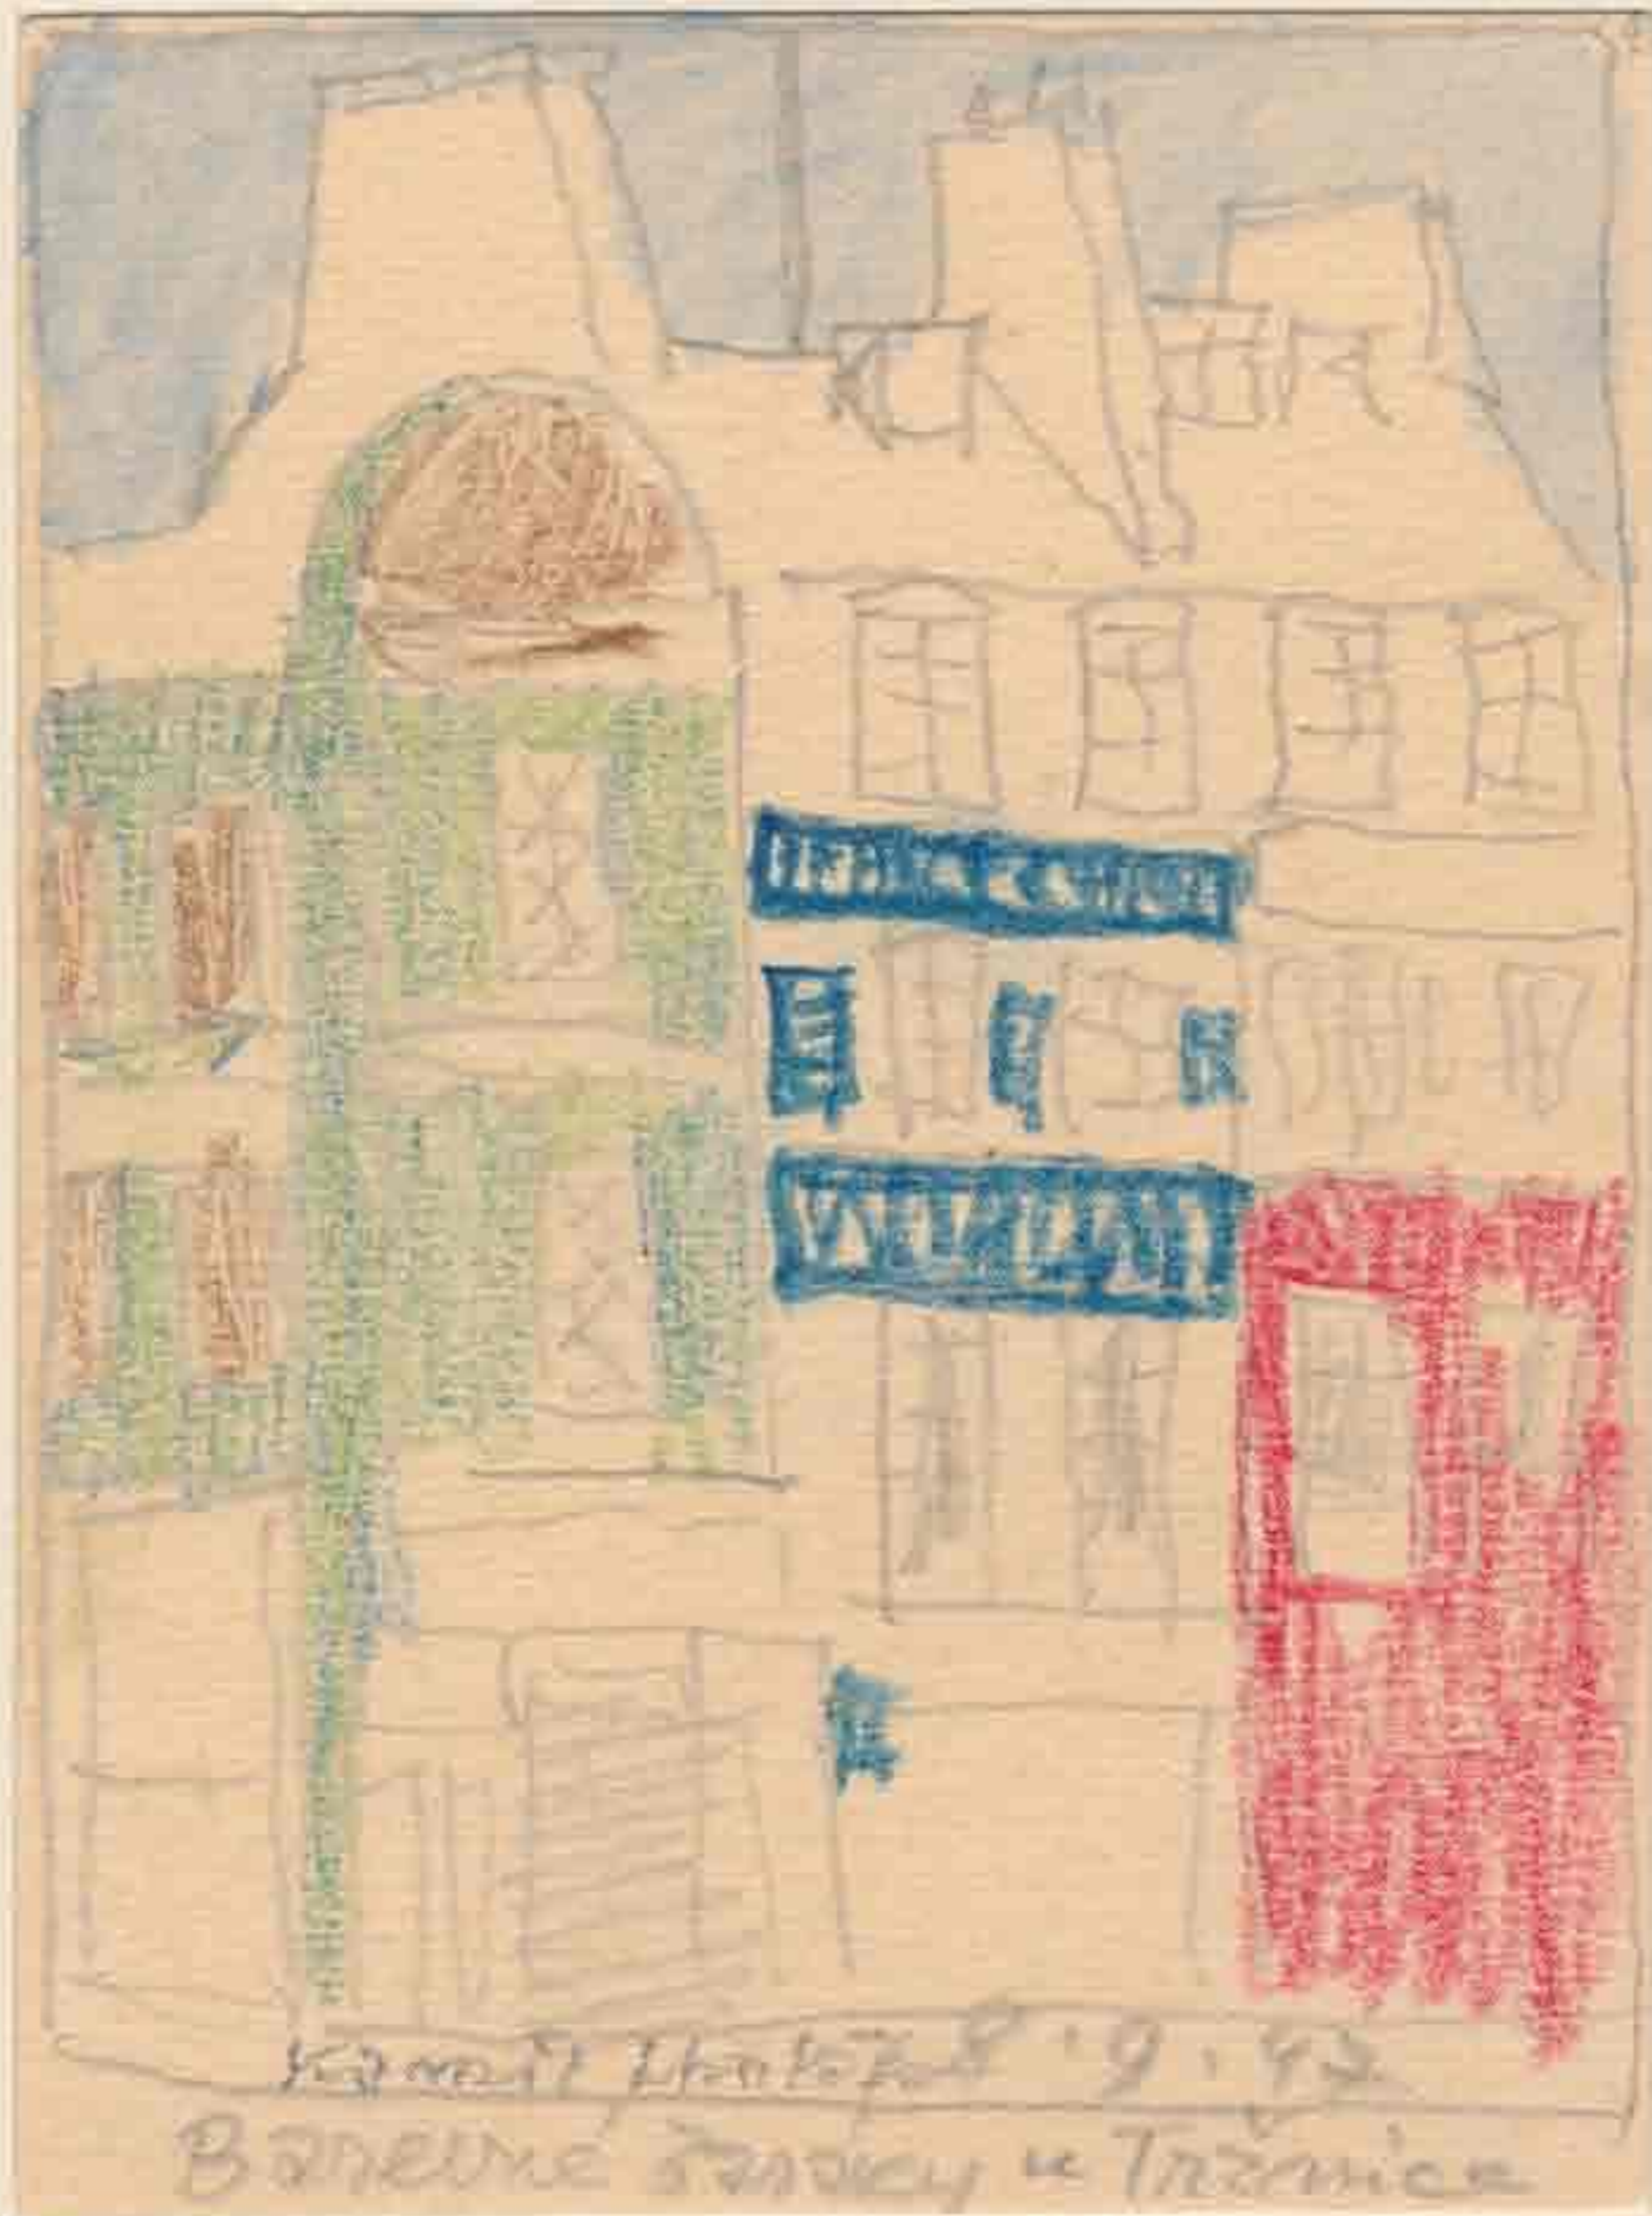

Камилл Платонов 19.95
Времене здание в Троице